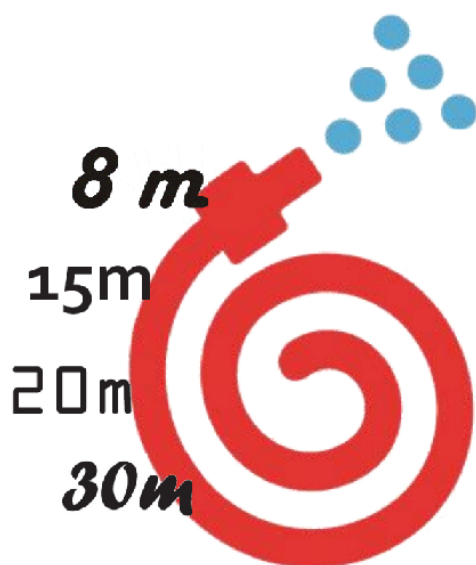

## CARATTERISTICHE PRINCIPALI

- Si allunga con il passaggio dell'acqua in pressione idrica domestica (3 bar) di circa due volte, aumentando la sua lunghezza originaria dopo alcuni utilizzi;
- Evita la formazione di nodi e attorcigliamenti che rendono le operazioni d'innaffio difficoltose;
- Leggero e maneggevole: pesa fino ad un 50% in meno rispetto ad un tubo da giardino equiparabile\*;
- Compatto e salvaspazio: una volta svuotato dall'acqua si accorcia velocemente senza ingombrare;
- Robusto, resistente e durevole nel tempo: garantito 5 anni.